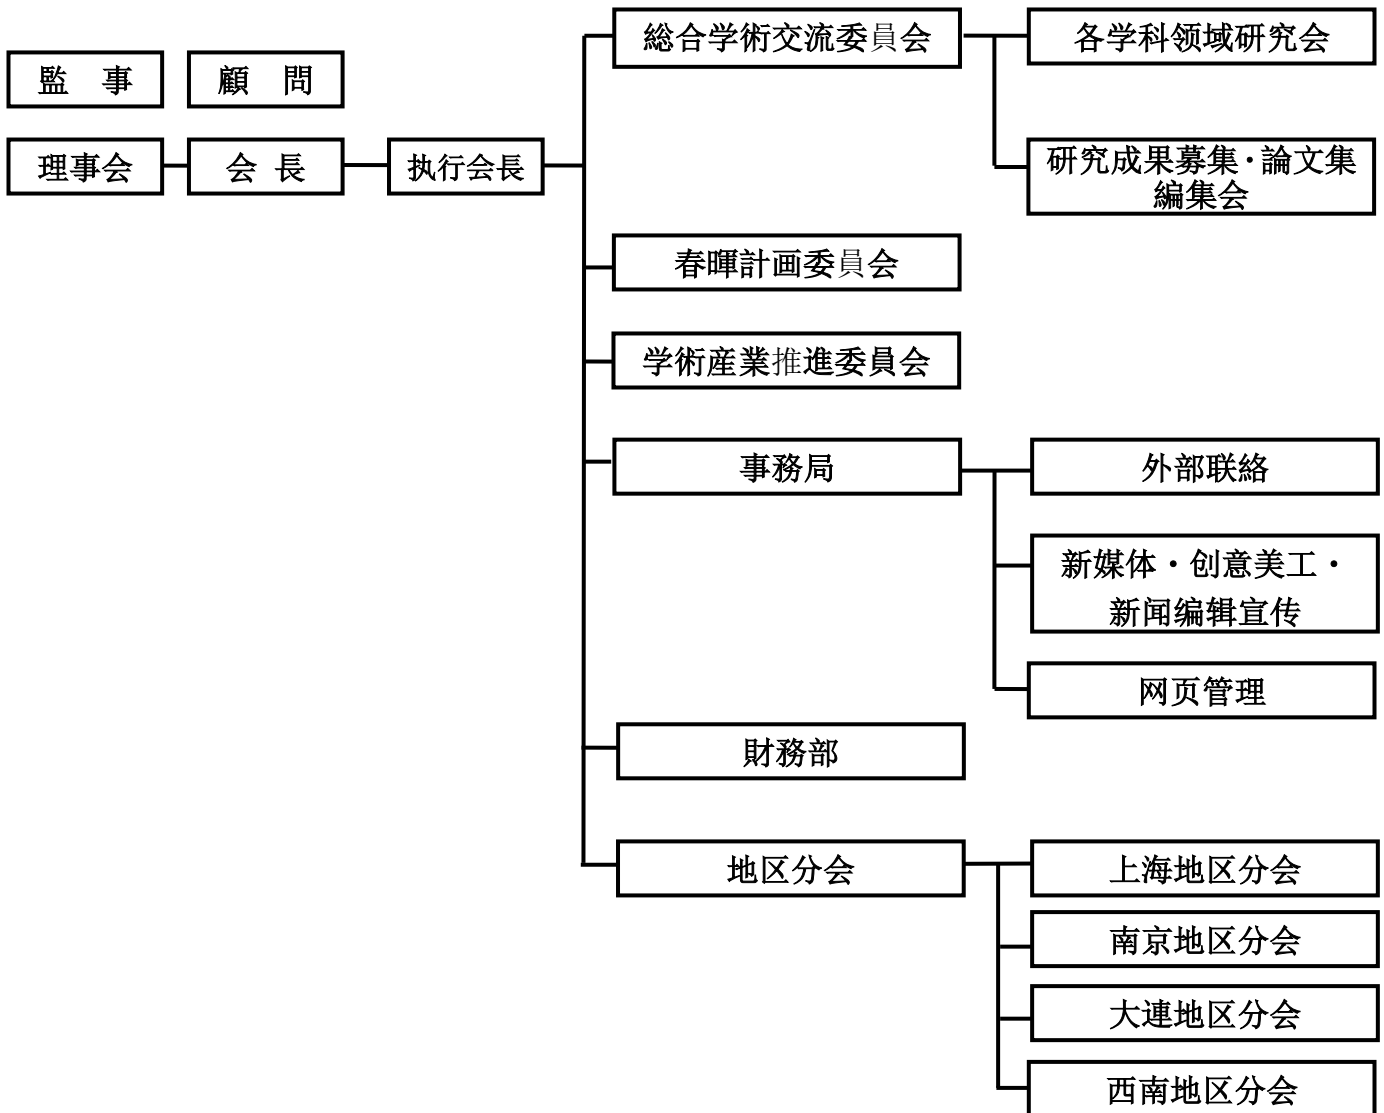

2020-2021 年度 理事会組織图